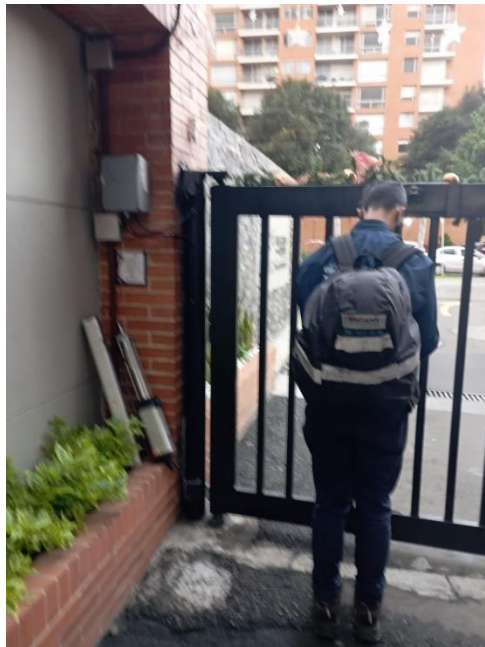

BRAZO PUERTA SALIDA VEHICULAR COSTADO SUR

Reciban un cordial saludo estimados Copropietarios y/o Residentes:

El Consejo de Administración y la Administración informamos que, nos encontramos escuchando varias propuestas técnicas y revisando cotizaciones para realizar el cambio del brazo de la salida vehicular lado izquierdo el cual se encuentra averiado y por esto los vehículos solo pueden salir por la parte derecha.